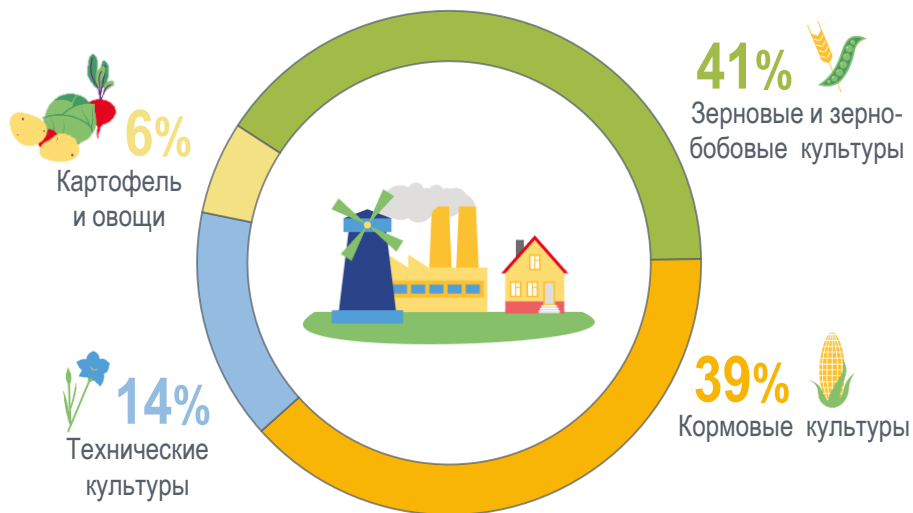

ПОСЕВНЫЕ ПЛОЩАДИ

2023 ГОД

Общая посевная площадь сельскохозяйственных культур в хозяйствах всех категорий составила

914,1 тыс. гектаров

Структура посевов хозяйств всех категорий

СЕЛЬСКОХОЗЯЙСТВЕННЫЕ ОРГАНИЗАЦИИ