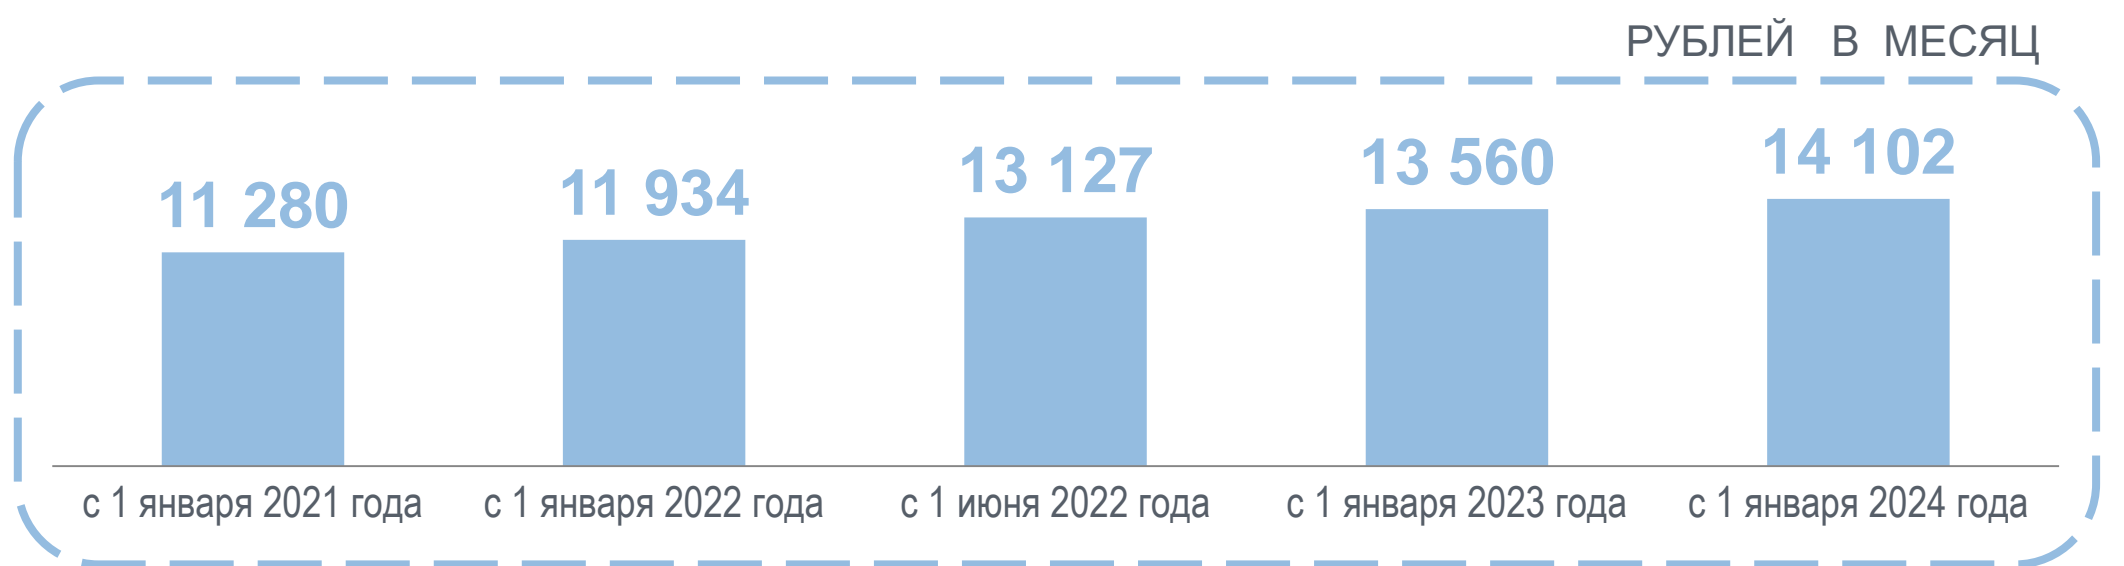

ВЕЛИЧИНА ПРОЖИТОЧНОГО МИНИМУМА

▶ С 1 ЯНВАРЯ 2024 ГОДА

▶ ДИНАМИКА ВЕЛИЧИНЫ ПРОЖИТОЧНОГО МИНИМУМА ДЛЯ ВСЕГО НАСЕЛЕНИЯ

▶ С 1 ЯНВАРЯ 2024 ГОДА ПО СОЦИАЛЬНО-ДЕМОГРАФИЧЕСКИМ ГРУППАМ НАСЕЛЕНИЯ

▶ ДИНАМИКА ВЕЛИЧИНЫ ПРОЖИТОЧНОГО МИНИМУМА ПО СОЦИАЛЬНО-ДЕМОГРАФИЧЕСКИМ ГРУППАМ НАСЕЛЕНИЯ