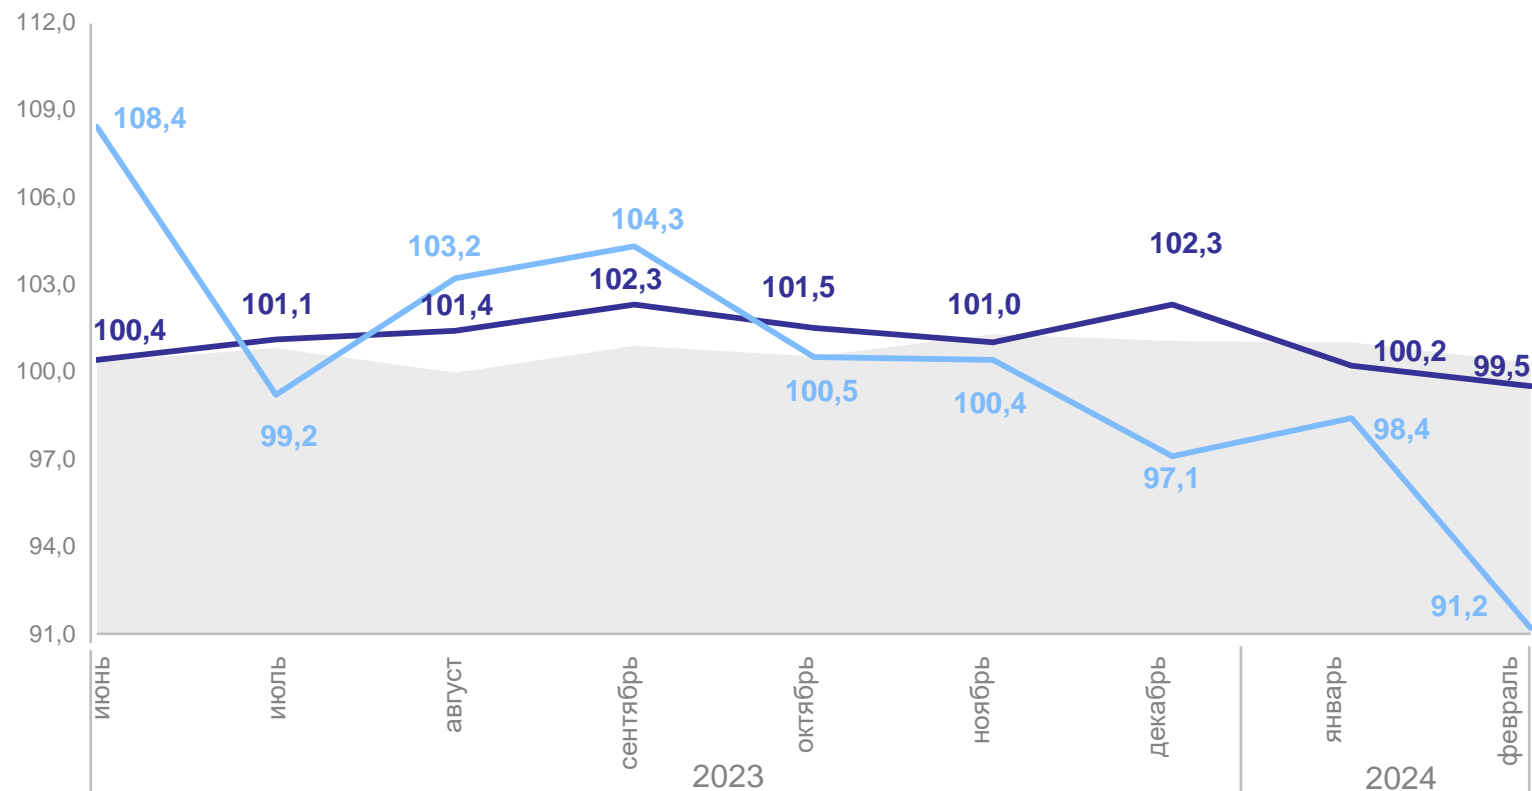

ТЕРРИТОРИАЛЬНЫЙ ОРГАН
ФЕДЕРАЛЬНОЙ СЛУЖБЫ
ГОСУДАРСТВЕННОЙ СТАТИСТИКИ
ПО БРЯНСКОЙ ОБЛАСТИ

Индекс цен производителей промышленных товаров и сельскохозяйственной продукции февраль 2024 года

СОДЕРЖАНИЕ

Методологические пояснения	3
Индексы цен производителей промышленных товаров, сельскохозяйственной продукции и потребительских цен	5
Индексы цен производителей промышленных товаров по отдельным видам экономической деятельности	8
Индексы цен производителей сельскохозяйственной продукции, реализованной сельскохозяйственными организациями	13

1

Методологические пояснения

МЕТОДОЛОГИЧЕСКИЕ ПОЯСНЕНИЯ

схема формирования средних цен на примере формы №1-цены производителей

БРЯНСКСТАТ

2

**Индексы цен производителей
промышленных товаров,
сельскохозяйственной продукции
и потребительских цен**

ИНДЕКСЫ ЦЕН ПРОИЗВОДИТЕЛЕЙ ПРОМЫШЛЕННЫХ ТОВАРОВ, СЕЛЬСКОХОЗЯЙСТВЕННОЙ ПРОДУКЦИИ И ПОТРЕБИТЕЛЬСКИХ ЦЕН В % К ПРЕДЫДУЩЕМУ МЕСЯЦУ

БРЯНСКСТАТ

февраль 2024 г. к январю 2024 г., в %

Индекс цен производителей **99,5**

Индекс цен производителей сельскохозяйственной продукции **91,2**

Индекс потребительских цен **100,3**

● ИПЦ — Индекс цен производителей — Индекс цен производителей сельскохозяйственной продукции

ИНДЕКСЫ ЦЕН ПРОИЗВОДИТЕЛЕЙ ПРОМЫШЛЕННЫХ ТОВАРОВ, СЕЛЬСКОХОЗЯЙСТВЕННОЙ ПРОДУКЦИИ И ПОТРЕБИТЕЛЬСКИХ ЦЕН В % К ДЕКАБРЮ ПРЕДЫДУЩЕГО ГОДА