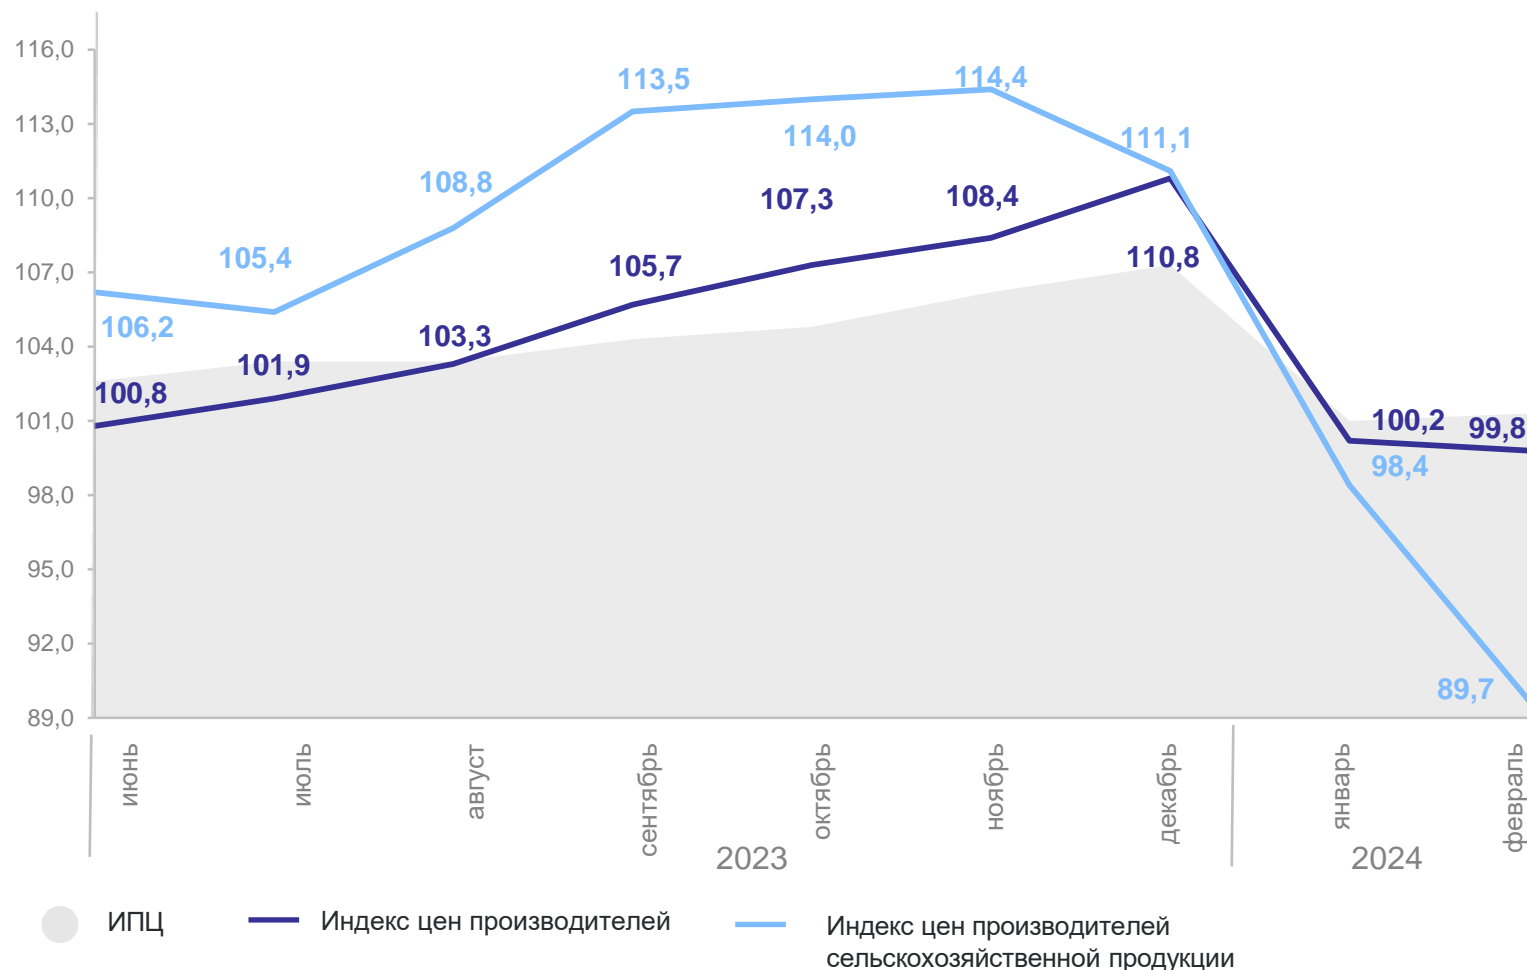

Индекс цен производителей сельскохозяйственной продукции **91,2**

Индекс потребительских цен **100,3**

● ИПЦ — Индекс цен производителей — Индекс цен производителей сельскохозяйственной продукции

ИНДЕКСЫ ЦЕН ПРОИЗВОДИТЕЛЕЙ ПРОМЫШЛЕННЫХ ТОВАРОВ, СЕЛЬСКОХОЗЯЙСТВЕННОЙ ПРОДУКЦИИ И ПОТРЕБИТЕЛЬСКИХ ЦЕН В % К ДЕКАБРЮ ПРЕДЫДУЩЕГО ГОДА

БРЯНСКСТАТ

февраль 2024 года в % к декабрю 2023 г.

Индекс цен производителей **100,2**

Индекс цен производителей сельскохозяйственной продукции **98,4**

Индекс потребительских цен **101,0**

3

**Индексы цен производителей
промышленных товаров по отдельным
видам экономической деятельности**