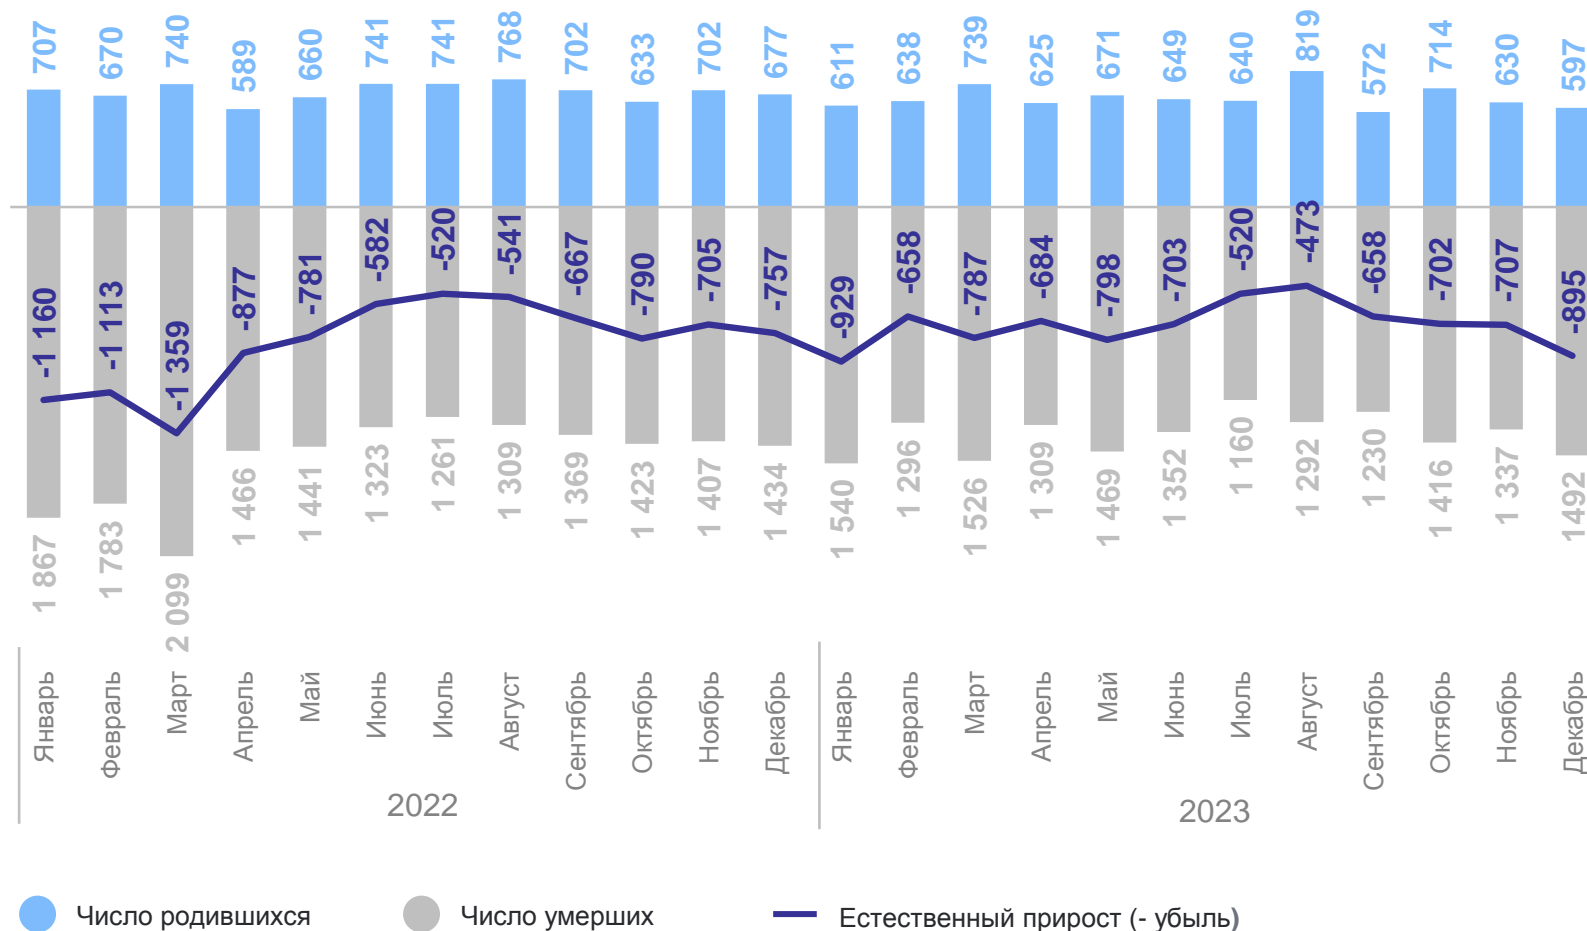

ЕСТЕСТВЕННОЕ ДВИЖЕНИЕ НАСЕЛЕНИЯ

январь – декабрь 2023 г., человек

БРЯНСКСТАТ

Естественный прирост
(-убыль) населения

- 8 514

Коэффициент естественного
прироста (-убыли)
в расчете на 1000 человек
населения

-7,4 ‰

Число родившихся

Число умерших

Естественный прирост (-убыль)