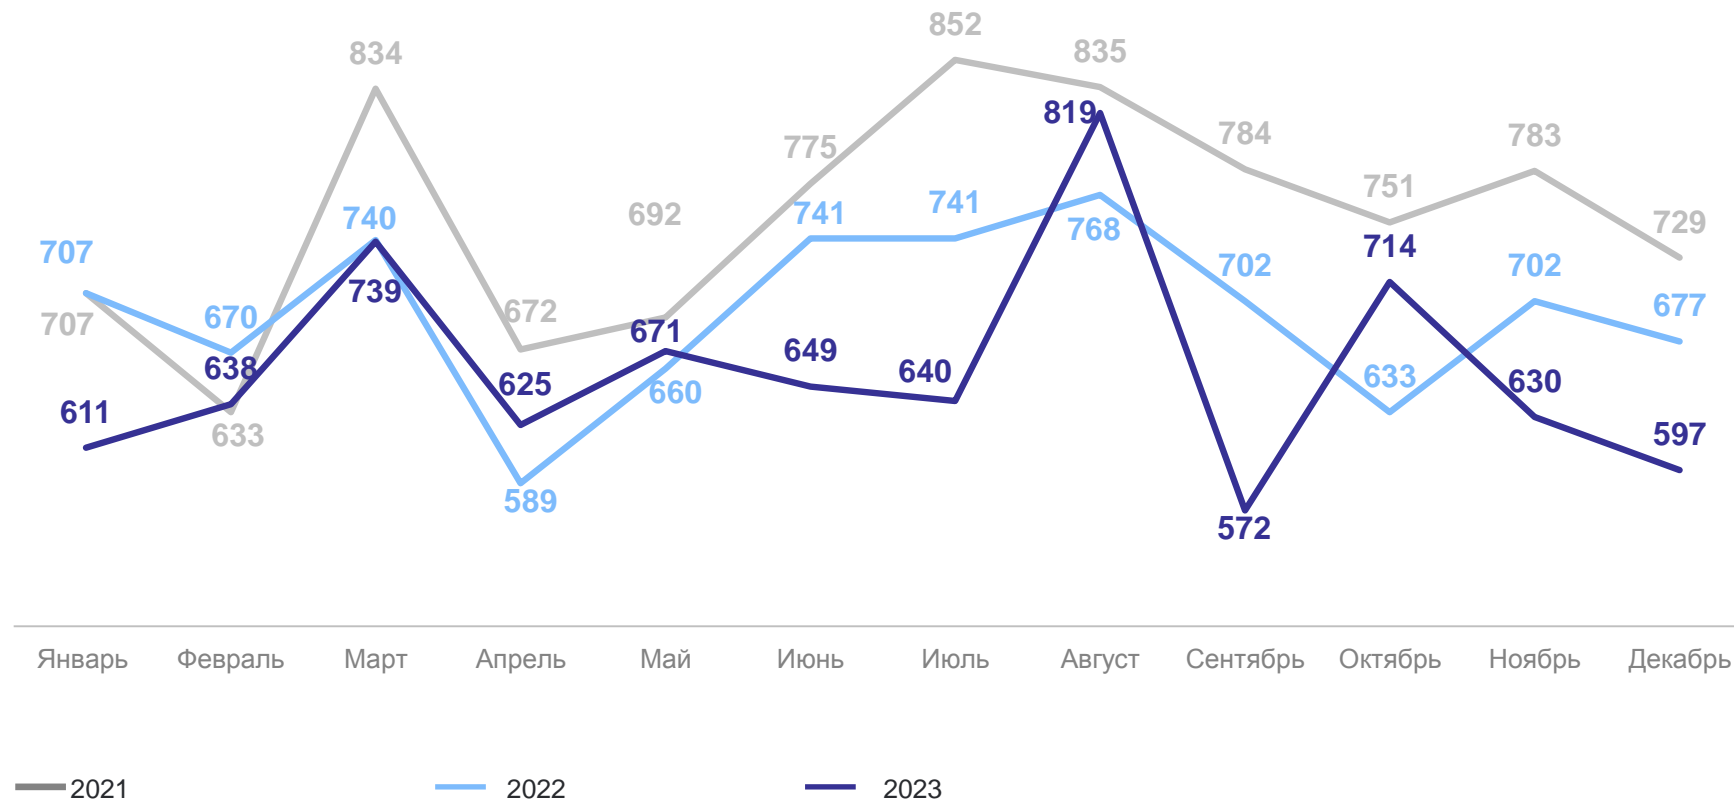

БРЯНСКСТАТ

Число зарегистрированных родившихся

7 905

Коэффициент рождаемости в расчете на 1000 человек населения

6,9 ‰

Прирост (- снижение) к аналогичному периоду 2022 г.

- 5,1 %

3

Районы с наибольшими и наименьшими значениями

20

районов значение показателя **меньше**, чем по Брянской области

9

районов значение показателя **больше**, чем по Брянской области

2,8-3,7

3,8-4,1

4,2-4,5