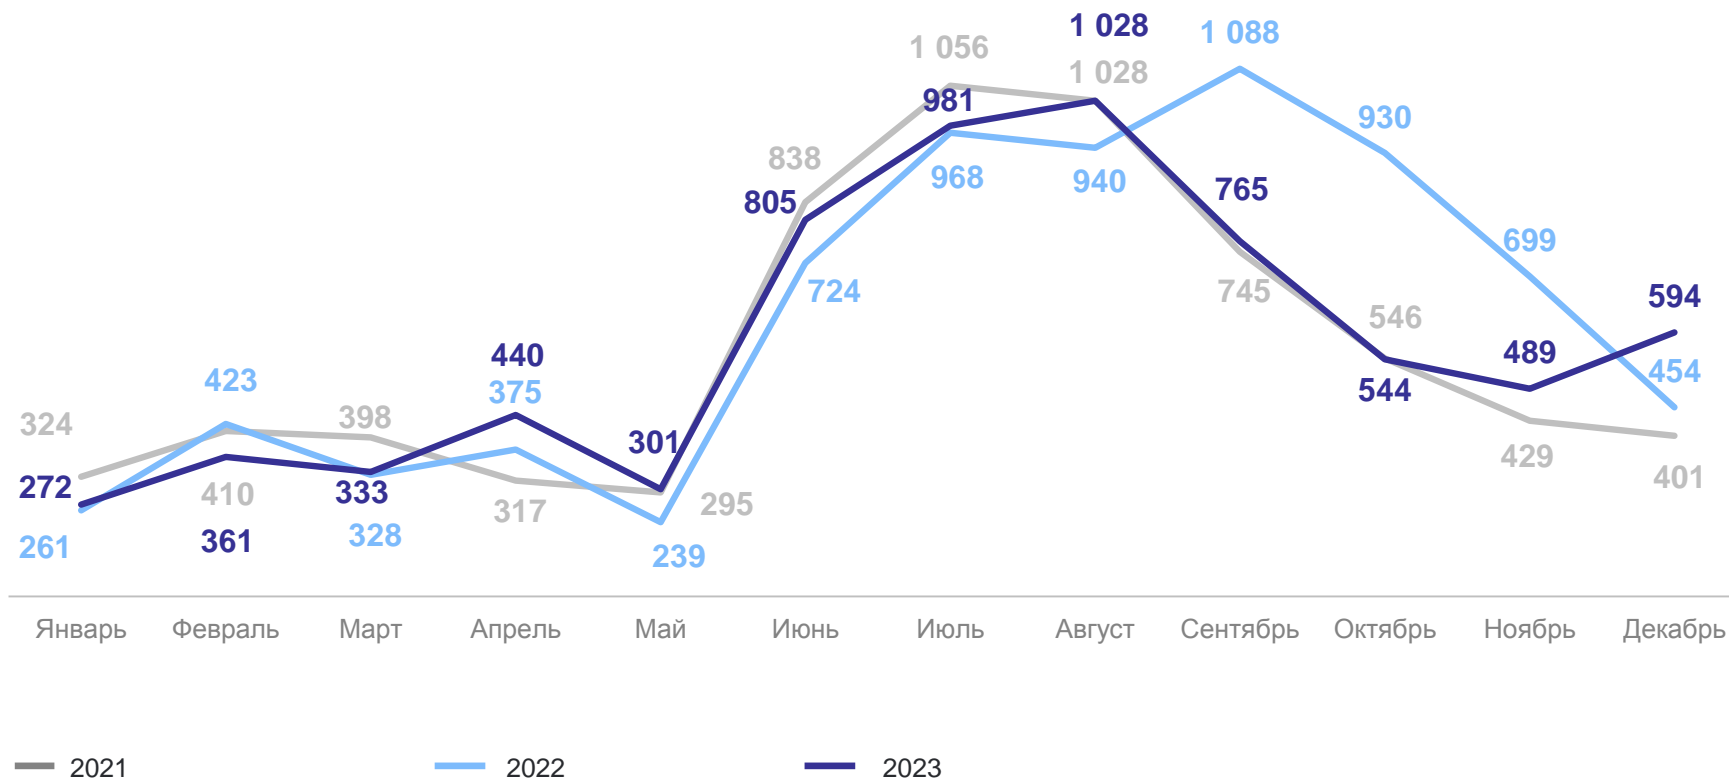

Прирост (- снижение) к аналогичному периоду 2022 г.

- 9,7 %

5

Показатели брачности

ЧИСЛО ЗАРЕГИСТРИРОВАННЫХ БРАКОВ

январь – декабрь 2023 г., единиц

БРЯНСКСТАТ

Число зарегистрированных браков

6 913

Коэффициент брачности, в расчете на 1000 человек населения

6,0 ‰

Прирост (- снижение) к аналогичному периоду 2022 г.

- 6,9 ‰

КОЭФИЦИЕНТ БРАЧНОСТИ

январь – декабрь 2023 г., на 1000 человек населения

Районы с наибольшими и наименьшими значениями

4

районов – значение показателя **больше**, чем по Брянской области

26

районов – значение показателя **меньше**, чем по Брянской области

4,3-5,0

5,1-5,3

от 5,4-5,7

5,8-5,9