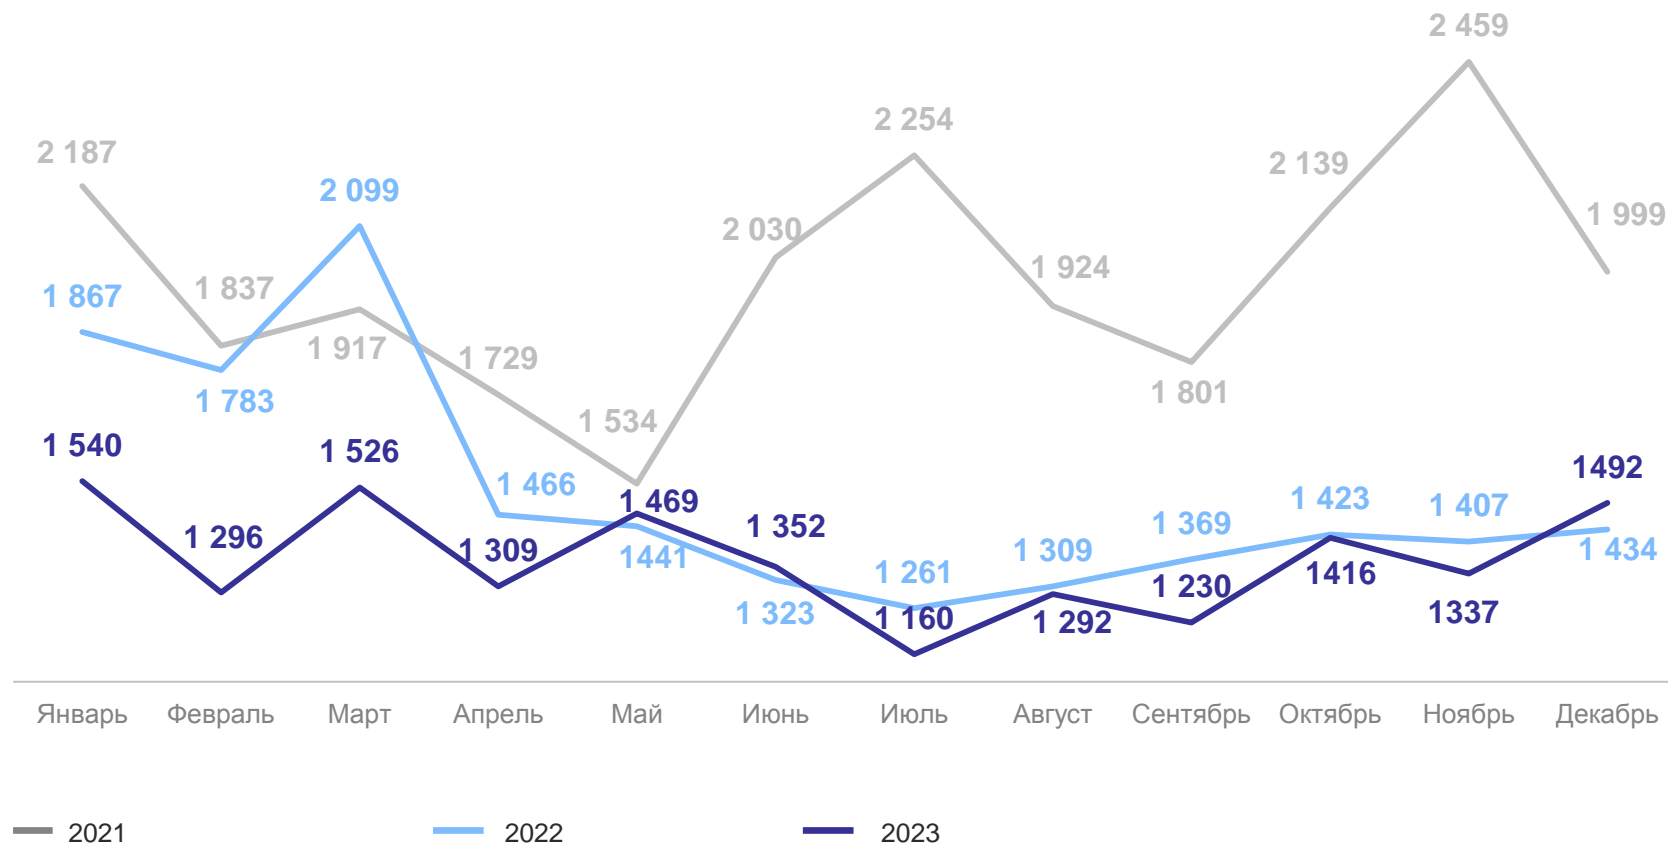

ЧИСЛО ЗАРЕГИСТРИРОВАННЫХ УМЕРШИХ

январь – декабрь 2023 г., человек

БРЯНСКСТАТ

Число зарегистрированных умерших

16 419

Коэффициент смертности, в расчете на 1000 человек населения

14,3 ‰

Прирост (- снижение) к аналогичному периоду 2022 г.

- 9,7 %