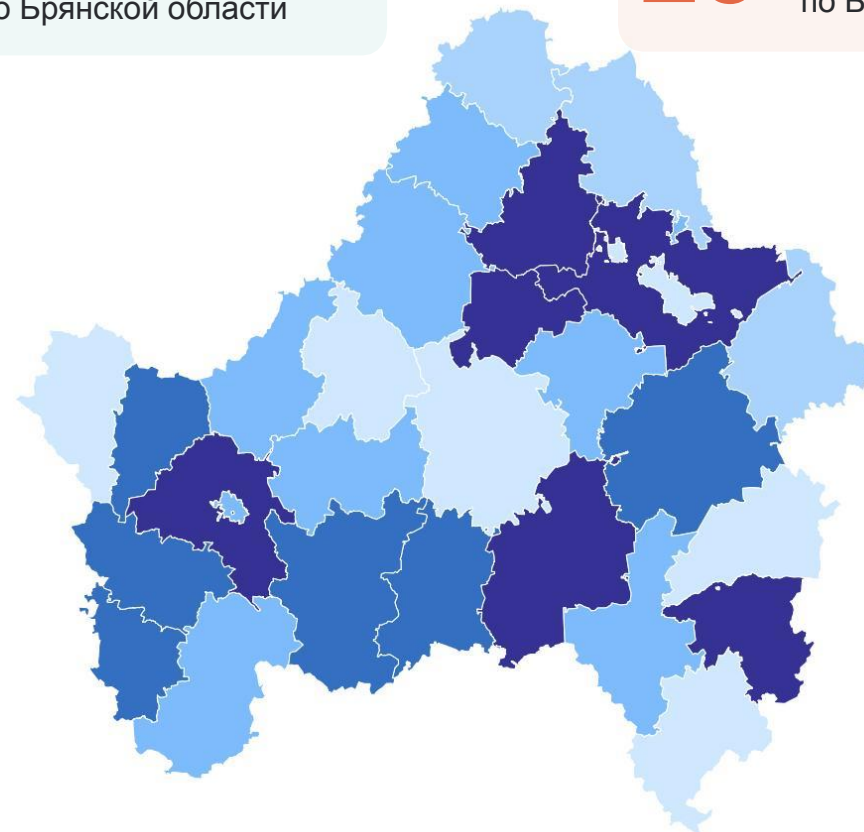

6 913

Коэффициент брачности, в расчете на 1000 человек населения

6,0 ‰

Прирост (- снижение) к аналогичному периоду 2022 г.

- 6,9 ‰

КОЭФИЦИЕНТ БРАЧНОСТИ

январь – декабрь 2023 г., на 1000 человек населения

Районы с наибольшими и наименьшими значениями

4

районов – значение показателя **больше**, чем по Брянской области

26

районов – значение показателя **меньше**, чем по Брянской области

4,3-5,0

5,1-5,3

от 5,4-5,7

5,8-5,9