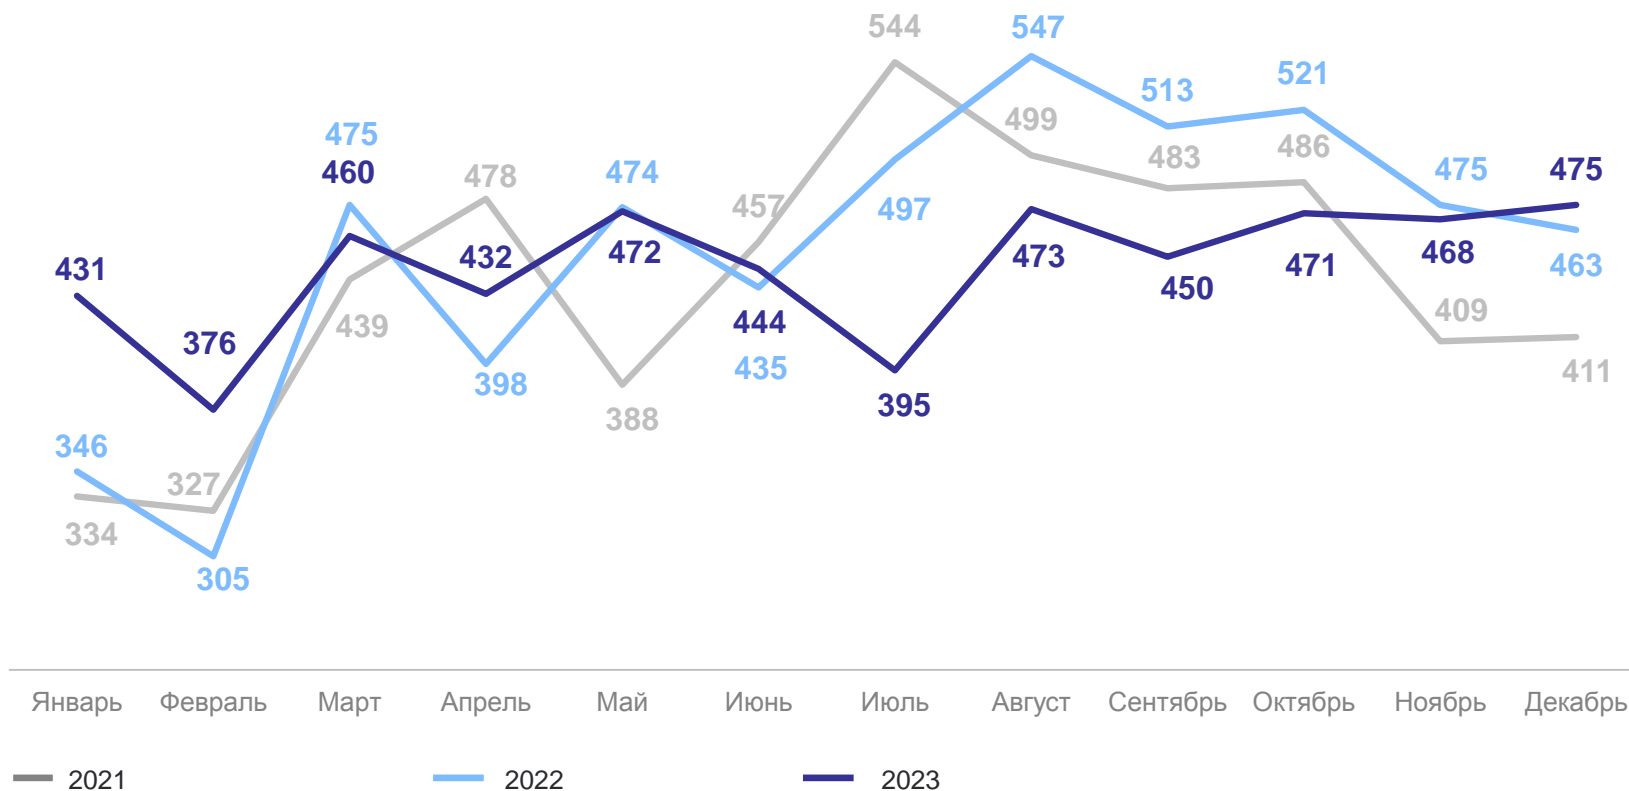

4

районов – значение показателя **больше**, чем по Брянской области

26

районов – значение показателя **меньше**, чем по Брянской области

4,3-5,0

5,1-5,3

от 5,4-5,7

5,8-5,9

6,0-10,1

6

Показатели разводимости

ЧИСЛО ЗАРЕГИСТРИРОВАННЫХ РАЗВОДОВ

январь – декабрь 2023 г., единиц

БРЯНСКСТАТ

Число зарегистрированных разводов

5 347

Коэффициент брачности, в расчете на 1000 человек населения

4,7 ‰

Прирост (- снижение) к аналогичному периоду 2022 г.

- 1,9 ‰

КОЭФИЦИЕНТ РАЗВОДИМОСТИ

январь – декабрь 2023 г., на 1000 человек населения

БРЯНСКСТАТ